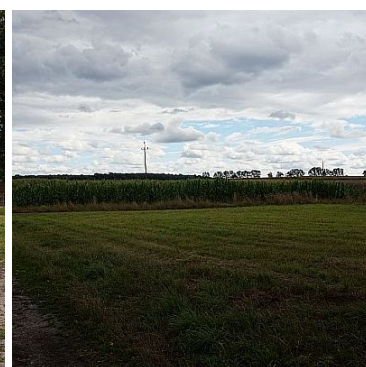

DZIAŁKA NA SPRZEDAŻ

pow. działki: 720 m²,

Księży Las

Cena **79 000** zł

Oferujemy do sprzedaży działkę budowlaną o pow. **720m²** w kształcie trapezu (ok 23 od frontu x 32 m) wraz z udziałem w drodze wewnętrznej o powierzchni 353 m². zlokalizowana w **Księżym Lesie, Powiat Tarnogórski gmina Zbrostawice**.

Do nieruchomości prowadzi utwardzona droga gminna.

Cicha i spokojna okolica z bardzo ładnym widokiem na pola kukurydzy i pszenicy. Obok działki znajdują się wolnostojące domy jednorodzinne oraz niezabudowany teren zielony.

W najbliższym sąsiedztwie:

przystanek autobusowy (5min.)

drewniany kościół św. Michała z 1494r. (3min)

Posiadamy aktualny plan zagospodarowania przestrzennego, w którym przeznaczona jest pod zabudowę mieszkaniową.