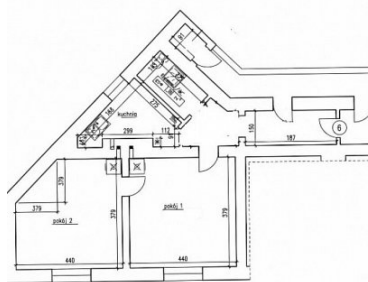

MIESZKANIE NA SPRZEDAŻ

liczba pokoi: 2, pow. całkowita: 59 m²,

Bytom, Śródmieście

Cena **279 000** zł

Na sprzedaż **bardzo ładne, dwupokojowe mieszkanie po generalnym remoncie** w Bytomiu, o powierzchni **59,10 m²**. Nieruchomość znajduje się na **1. piętrze** w trzypiętrowej kamienicy przy ul. Krakowskiej 50.

Szczegóły nieruchomości:

- **Układ pomieszczeń:** 2 pokoje
- **Powierzchnia:** 59,10 m²
- **Stan wykończenia:** po generalnym remoncie
- **Budynek:** 3-piętrowa kamienica
- **Piętro:** 1. piętro
- **Ogrzewanie i ciepła woda:** piec gazowy (junkers)