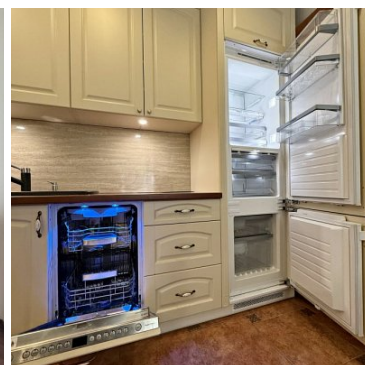

MIESZKANIE NA SPRZEDAŻ

liczba pokoi: 1, pow. całkowita: 35 m²,

Bytom, Knajfeld

Cena **239 000** zł

Na sprzedaż 1-pokojowe mieszkanie po generalnym remoncie w Bytomiu, z bardzo niskim czynszem i pełnym wyposażeniem w cenie.

Nieruchomość znajduje się na pierwszym piętrze w zadabany i docieplonym budynku.

Charakterystyka mieszkania:

- Powierzchnia: 35,4 m²
- Piętro: 1
- Układ pomieszczeń: 1 pokój, kuchnia, przedpokój, łazienka
- przynależna duża piwnica oraz wspólny strych

Standard i wyposażenie:

- Podłogi: deska barlinecka oraz kafle podłogowe
- Ściany i sufity: gładzie na ścianach, sufity podwieszane
- Okna i drzwi: okna 3-szybowe, nowe drzwi zewnętrzne marki Gerda, nowe drzwi wewnętrzne (drewniane)
- Kuchnia: wysokiej klasy meble wykonane na wymiar, w pełni wyposażona
- Łazienka: z oknem, wykafelkowana ozdobną glazurą, wyposażona w kabinę prysznicową
- Wyposażenie w cenie: zabudowy i pojemne szafy na wymiar, lodówka Siemens, zmywarka Bosch, płyta indukcyjna Whirlpool, okap kuchenny, Smart TV Samsung, przepływowy ogrzewacz wody Siemens
- nowe instalacje w mieszkaniu (elektryczna, wod-kan,)
- Ogrzewanie: elektryczne - ekonomiczny piec akumulacyjny "Stiebel Eltro"n na nocną taryfę wraz ze sterownikiem
- Przynależności: piwnica oraz strych do wspólnego użytkowania
- Czynsz: niski 216 zł miesięcznie