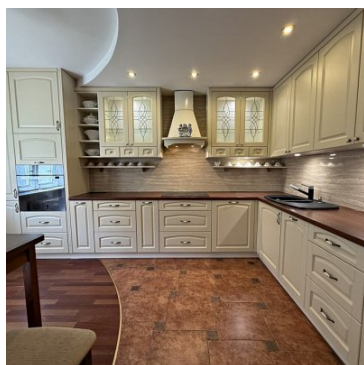

MIESZKANIE NA SPRZEDAŻ

liczba pokoi: 1, pow. całkowita: 35 m²,

Bytom, Knajfeld

Cena **239 000** zł

Na sprzedaż 1-pokojowe mieszkanie po generalnym remoncie w Bytomiu, z bardzo niskim czynszem i pełnym wyposażeniem w cenie.

Nieruchomość znajduje się na pierwszym piętrze w zadabany i docieplonym budynku.

Charakterystyka mieszkania:

- Powierzchnia: 35,4 m²
- Piętro: 1
- Układ pomieszczeń: 1 pokój, kuchnia, przedpokój, łazienka
- przynależna duża piwnica oraz wspólny strych

Standard i wyposażenie:

- Podłogi: deska barlinecka oraz kafle podłogowe
- Ściany i sufity: gładzie na ścianach, sufity podwieszane
- Okna i drzwi: okna 3-szybowe, nowe drzwi zewnętrzne marki Gerda, nowe drzwi wewnętrzne (drewniane)
- Kuchnia: wysokiej klasy meble wykonane na wymiar, w pełni wyposażona
- Łazienka: z oknem, wykafelkowana ozdobną glazurą, wyposażona w kabinę prysznicową
- Wyposażenie w cenie: zabudowy i pojemne szafy na wymiar, lodówka Siemens, zmywarka Bosch, płyta indukcyjna Whirlpool, okap kuchenny, Smart TV Samsung, przepływowy ogrzewacz wody Siemens
- nowe instalacje w mieszkaniu (elektryczna, wod-kan,)
- Ogrzewanie: elektryczne - ekonomiczny piec akumulacyjny "Stiebel Eltro"n na nocną taryfę wraz ze sterownikiem
- Przynależności: piwnica oraz strych do wspólnego użytkowania
- Czynsz: niski 216 zł miesięcznie