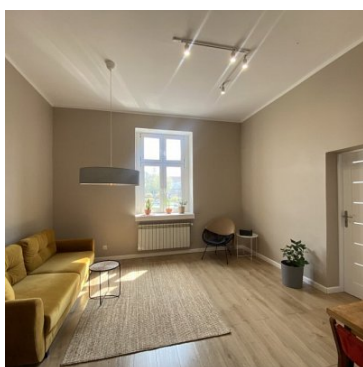

MIESZKANIE NA SPRZEDAŻ

liczba pokoi: 2, pow. całkowita: 59 m²,

Bytom, Śródmieście

Cena **289 000** zł

Na sprzedaż **bardzo ładne, dwupokojowe mieszkanie po generalnym remoncie** w Bytomiu, o powierzchni **59,10 m²**. Nieruchomość znajduje się na **1. piętrze** w trzypiętrowej kamienicy przy ul. Krakowskiej 50.

Szczegóły nieruchomości:

- **Układ pomieszczeń:** 2 pokoje
- **Powierzchnia:** 59,10 m²
- **Stan wykończenia:** po generalnym remoncie
- **Budynek:** 3-piętrowa kamienica
- **Piętro:** 1. piętro
- **Ogrzewanie i ciepła woda:** piec gazowy (junkers)