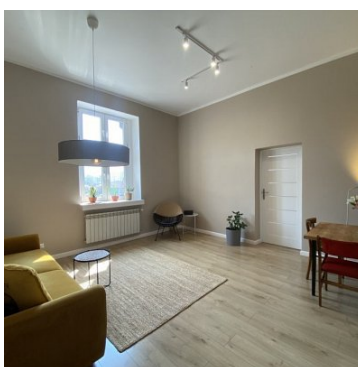

MIESZKANIE NA SPRZEDAŻ

liczba pokoi: 2, pow. całkowita: 59 m²,

Bytom, Śródmieście

Cena **289 000** zł

Na sprzedaż **bardzo ładne, dwupokojowe mieszkanie po generalnym remoncie** w Bytomiu, o powierzchni **59,10 m²**. Nieruchomość znajduje się na **1. piętrze** w trzypiętrowej kamienicy przy ul. Krakowskiej 50.

Szczegóły nieruchomości:

- **Układ pomieszczeń:** 2 pokoje
- **Powierzchnia:** 59,10 m²
- **Stan wykończenia:** po generalnym remoncie
- **Budynek:** 3-piętrowa kamienica
- **Piętro:** 1. piętro
- **Ogrzewanie i ciepła woda:** piec gazowy (junkers)