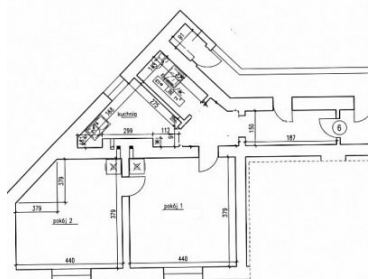

MIESZKANIE NA SPRZEDAŻ

liczba pokoi: 2, pow. całkowita: 59 m²,

Bytom, Śródmieście

Cena **289 000** zł

Na sprzedaż **bardzo ładne, dwupokojowe mieszkanie po generalnym remoncie** w Bytomiu, o powierzchni **59,10 m²**. Nieruchomość znajduje się na **1. piętrze** w trzypiętrowej kamienicy przy ul. Krakowskiej 50.

Szczegóły nieruchomości:

- **Układ pomieszczeń:** 2 pokoje
- **Powierzchnia:** 59,10 m²
- **Stan wykończenia:** po generalnym remoncie
- **Budynek:** 3-piętrowa kamienica
- **Piętro:** 1. piętro
- **Ogrzewanie i ciepła woda:** piec gazowy (junkers)