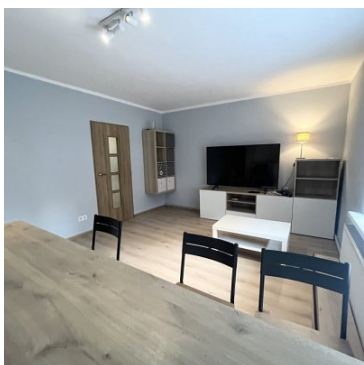

MIESZKANIE NA WYNAJEM

liczba pokoi: 2, pow. całkowita: 40 m²,

Bytom, Kleinfeld

Cena **1 700** zł

Mieszkanie dostępne od ręki ! - 39,6 m² | 2 piętro | Bytom, ul. Elizy Orzeszkowej

Do wynajęcia mieszkanie o powierzchni 39,6 m², położone na I piętrze w budynku po termomodernizacji, w spokojnej części Bytomia.

Układ mieszkania:

- salon z aneksem kuchennym
- sypialnia
- łazienka
- przedpokój

Standard i wyposażenie:

- TV
- nowe instalacje
- gładzie na ścianach
- okna PCV

Wyposażenie obejmuje m.in.:

- w sypialni: duża szafa oraz łóżko (bez materaca – do zakupu we własnym zakresie)
- zabudowa kuchenna ze sprzętem AGD: pralka, lodówka, płyta indukcyjna, okap, piekarnik