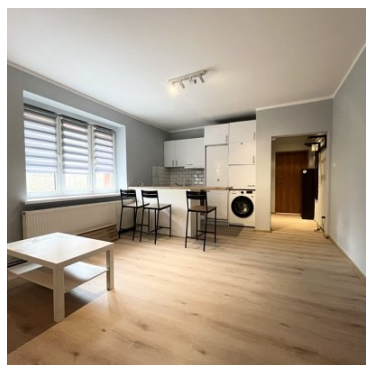

MIESZKANIE NA WYNAJEM

liczba pokoi: 2, pow. całkowita: 40 m²,

Bytom, Kleinfeld

Cena **1 700** zł

Mieszkanie dostępne od ręki ! - 39,6 m² | 2 piętro | Bytom, ul. Elizy Orzeszkowej

Do wynajęcia mieszkanie o powierzchni 39,6 m², położone na I piętrze w budynku po termomodernizacji, w spokojnej części Bytomia.

Układ mieszkania:

- salon z aneksem kuchennym
- sypialnia
- łazienka
- przedpokój

Standard i wyposażenie:

- TV
- nowe instalacje
- gładzie na ścianach
- okna PCV

Wyposażenie obejmuje m.in.:

- w sypialni: duża szafa oraz łóżko (bez materaca – do zakupu we własnym zakresie)
- zabudowa kuchenna ze sprzętem AGD: pralka, lodówka, płyta indukcyjna, okap, piekarnik