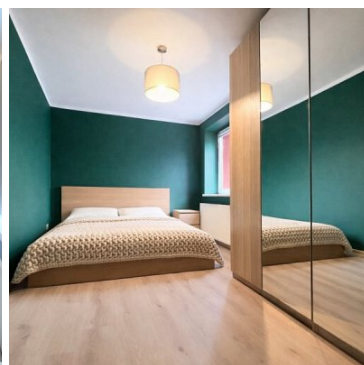

MIESZKANIE NA WYNAJEM

liczba pokoi: 2, pow. całkowita: 40 m²,

Bytom, Kleinfeld

Cena **1 700** zł

Mieszkanie dostępne od ręki ! - 39,6 m² | 2 piętro | Bytom, ul. Elizy Orzeszkowej

Do wynajęcia mieszkanie o powierzchni 39,6 m², położone na I piętrze w budynku po termomodernizacji, w spokojnej części Bytomia.

Układ mieszkania:

- salon z aneksem kuchennym
- sypialnia
- łazienka
- przedpokój

Standard i wyposażenie:

- TV
- nowe instalacje
- gładzie na ścianach
- okna PCV

Wyposażenie obejmuje m.in.:

- w sypialni: duża szafa oraz łóżko (bez materaca – do zakupu we własnym zakresie)
- zabudowa kuchenna ze sprzętem AGD: pralka, lodówka, płyta indukcyjna, okap, piekarnik