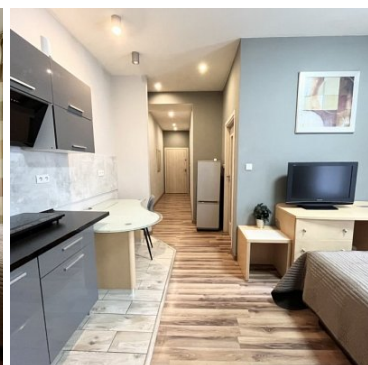

MIESZKANIE NA WYNAJEM

liczba pokoi: 1, pow. całkowita: 25 m²,

Bytom, Centrum

Cena **1 300** zł

Na wynajem **kawalerka o powierzchni 25 m²** w centrum Bytomia, z ogrzewaniem gazowym, położona na **II piętrze** budynku z bezpośrednim widokiem na główny deptak.

Układ pomieszczeń:

- pokój z aneksem kuchennym
- komórka
- przedpokój
- łazienka

Standard:

Wyposażenie kuchni: płyta indukcyjna, lodówka

Umeblowanie: łóżko, TV, pozostałe wyposażenie widoczne na zdjęciach

Ogrzewanie: gazowe

Dodatkowe udogodnienia: internet i TV w cenie, dostęp do pralki znajdującej się we wspólnym pomieszczeniu gospodarczym do dyspozycji najemcy

Opłaty miesięczne: czynsz najmu 1300 zł + opłaty eksploatacyjne (prąd, woda, wywóz śmieci, ogrzewanie gazowe)