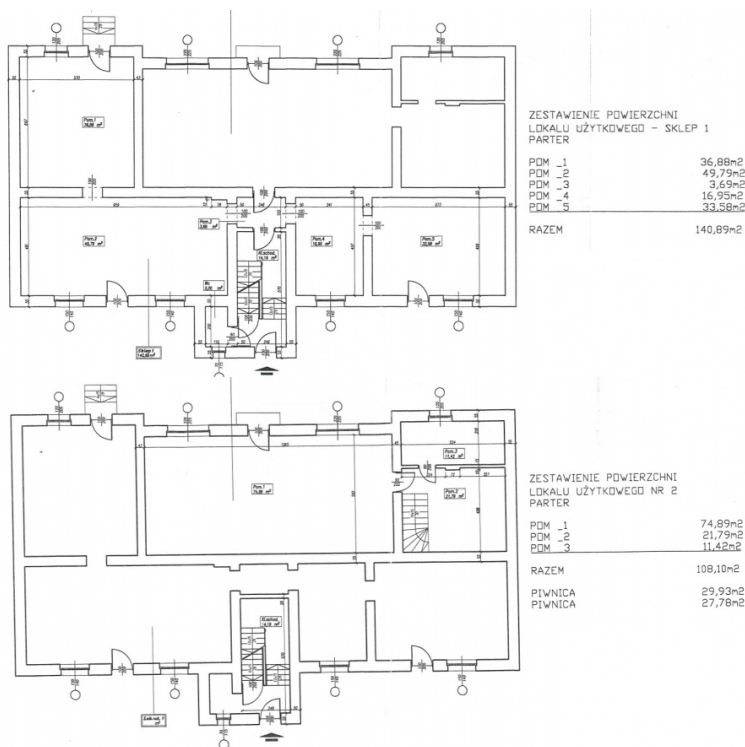

**LOKAL NA WYNAJEM**  
pow. całkowita: 108 m<sup>2</sup>,  
Bytom, Miechowice  
Cena **1 500** zł

Do wynajęcia powierzchnia magazynowa 108 m<sup>2</sup>.  
Zabezpieczenie kratami w oknach, dostępna rampa.