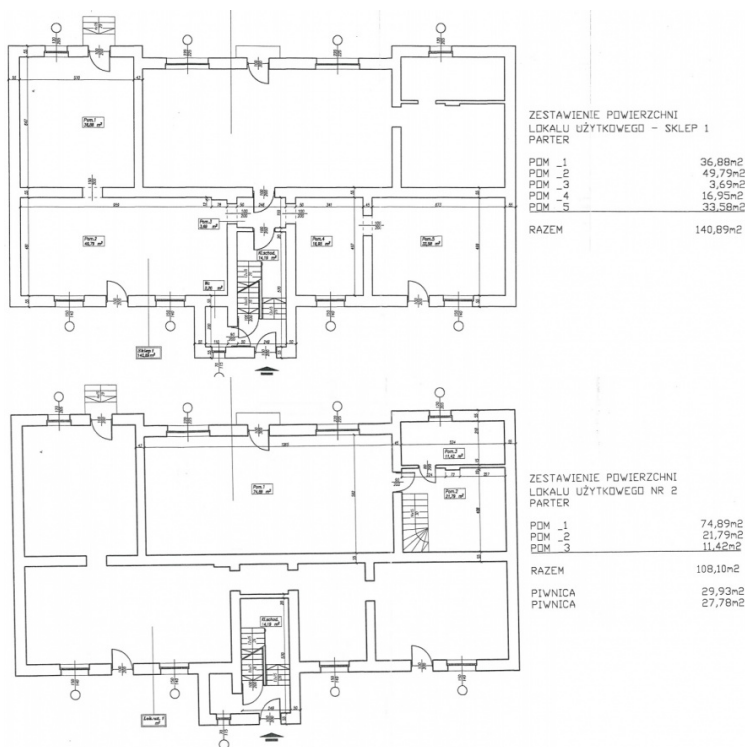

LOKAL NA WYNAJEM
pow. całkowita: 250 m²,
Bytom, Miechowice
Cena **2 500** zł

Do wynajęcia powierzchnia magazynowa 2500 m².
Zabezpieczenie kratami w oknach, dostępna rampa.

Przy wynajmie większych powierzchni cena i warunki do negocjacji.

Województwo	ŚLĄSKIE	Powiat	Bytom
Gmina	Bytom	Miejscowość	Bytom
Kod pocztowy	41-923	Dzielnica - osiedle	Miechowice
Ulica	Frenzla	Powierzchnia całkowita	250 m ²
Rodzaj lokalu / przeznaczenie	BIUROWY, HANDLOWO- USŁUGOWY	Typ lokalu/umiejscowienie	BUDYNEK WOLNOSTOJĄCY
Rodzaj budynku	BIUROWIEC	Piętro	parter
Forma własności	PEŁNA WŁASNOŚĆ	Alarm	JEST
Monitoring	JEST	Recepcja	JEST
Dotychczasowe użytkowanie	BIUROWE	Osobne WC	JEST