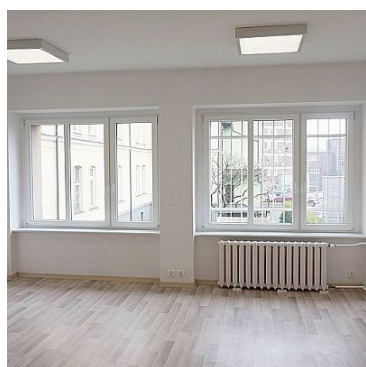

LOKAL NA WYNAJEM
pow. całkowita: 20 m²,
Bytom, Centrum
Cena **573** zł

Do wynajęcia lokal użytkowy o powierzchni 65,50 m².

Lokale w świeżo wyremontowanym biurowcu w centrum Bytomia są wykończone w wysokim standardzie. Na ścianach położono gładzie gipsowe, na podłogach panele. Na każdym piętrze znajdują się toalety do dyspozycji najemców oraz klientów oraz pomieszczenia socjalne i techniczne.